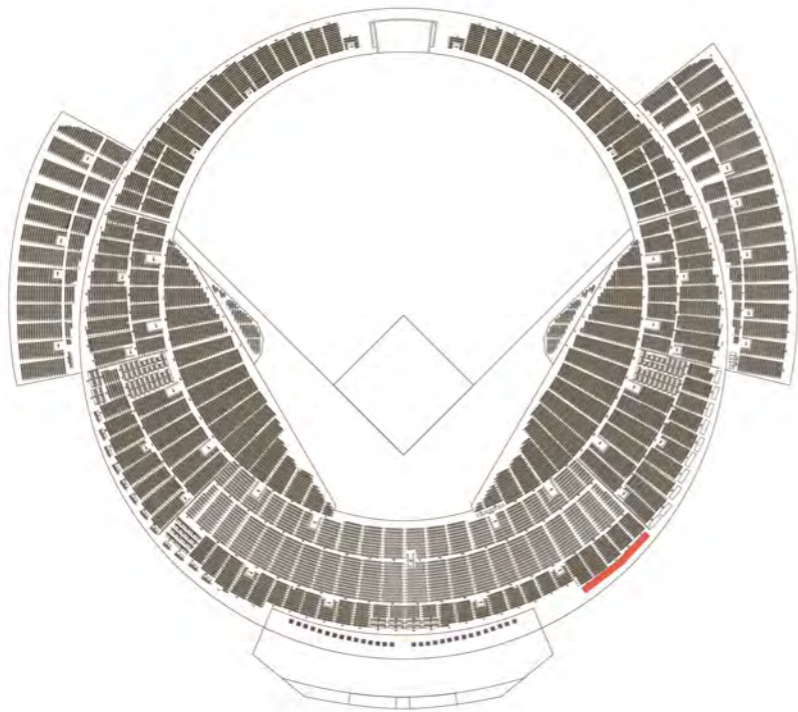

### 【BOXシート】

内野の1塁側、3塁側それぞれのスタンド中段に位置しております。  
※3人、4人、5人グループ専用のお座席です。  
※定員以下の人数でもご利用いただけますが、チケット代金は座席分必要になります。

### 【リビングBOXシート】

3塁側にあり、靴を脱いで自宅のリビングにいるかのようにくつろぎながらライブを楽しめる席です。  
※4人、5人グループ専用のお座席です。  
※定員以下の人数でもご利用いただけますが、チケット代金は座席分必要となります。

### 【スカイパーカウンター】

3塁側の最上段からライブ全体を観ることができる席です。席もやわらかく、疲れにくくなっています。  
※通常、野球観戦時に特典として付くビールサーバーはございません。

### 【パーティースカイデッキ】

1塁側の最上段に設けられており、テーブルを囲んだ広々とした空間でライブを楽しめます。  
※4人、6人グループ専用のお座席です。  
※定員以下の人数でもご利用いただけますが、チケット代金は座席分必要となります。