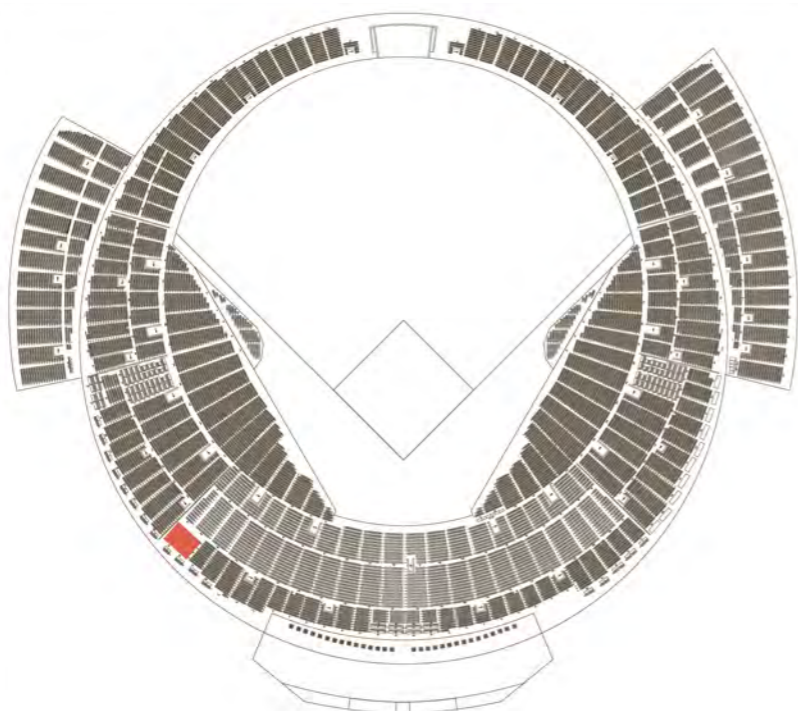

### 【BOXシート】

内野の1塁側、3塁側それぞれのスタンド中段に位置しております。  
※3人、4人、5人グループ専用のお座席です。  
※定員以下の人数でもご利用いただけますが、チケット代金は座席分必要になります。

### 【プレミアムテラス】

3塁側の足を伸ばして座れる席です。シートもやわらかく、ゆったりとした空間です。  
※5人グループ専用のお座席です。  
※定員以下の人数でもご利用いただけますが、チケット代金は座席分必要となります。

### 【リビングBOXシート】

3塁側にあり、靴を脱いで自宅のリビングにいるかのようにくつろぎながらライブを楽しめる席です。  
※4人、5人グループ専用のお座席です。  
※定員以下の人数でもご利用いただけますが、チケット代金は座席分必要となります。

### 【スカイパーカウンター】

3塁側の最上段からライブ全体を観ることができる席です。席もやわらかく、疲れにくくなっています。  
※通常、野球観戦時に特典として付くビールサーバーはございません。