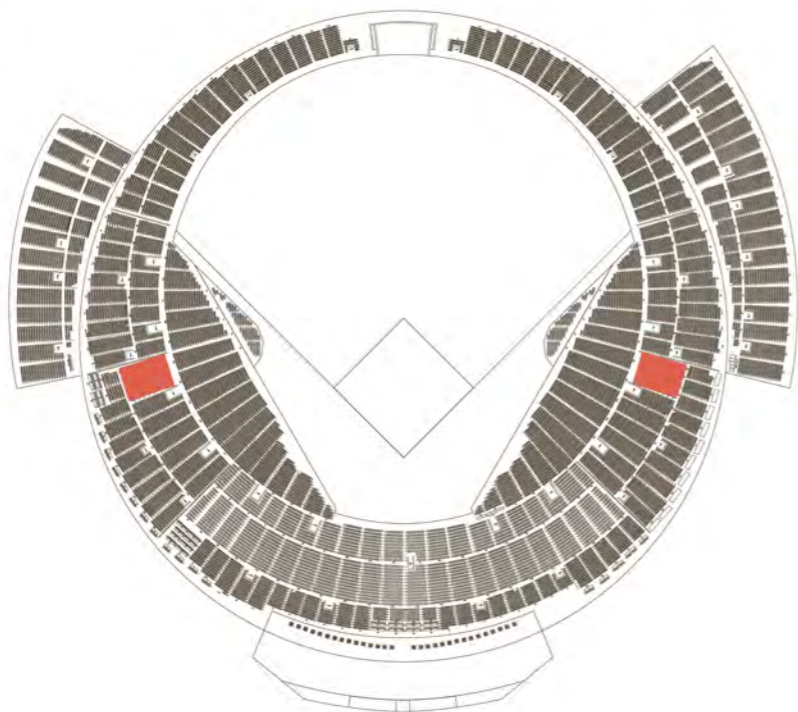

## BOXシート(グループシート)

### 【BOXシート】

内野の1塁側、3塁側それぞれのスタンド中段に位置しております。  
※3人、4人、5人グループ専用のお座席です。  
※定員以下の人数でもご利用いただけますが、チケット代金は座席分必要になります。

### 【リビングBOXシート】

3塁側にあり、靴を脱いで自宅のリビングにいるかのようにくつろぎながらライブを楽しめる席です。  
※4人、5人グループ専用のお座席です。  
※定員以下の人数でもご利用いただけますが、チケット代金は座席分必要となります。

### 【スカイパーカウンター】

3塁側の最上段からライブ全体を観ることができる席です。席もやわらかく、疲れにくくなっています。  
※通常、野球観戦時に特典として付くビールサーバーはございません。