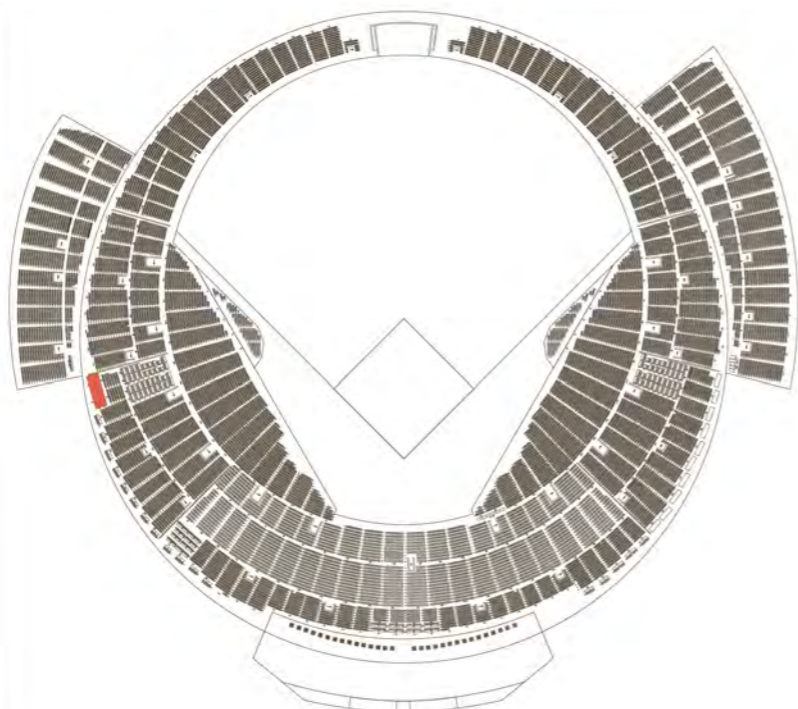

【プレミアムテラス】

3塁側の足を伸ばして座れる席です。シートもやわらかく、ゆったりとした空間です。
※5人グループ専用のお座席です。
※定員以下の人数でもご利用いただけますが、チケット代金は座席分必要となります。