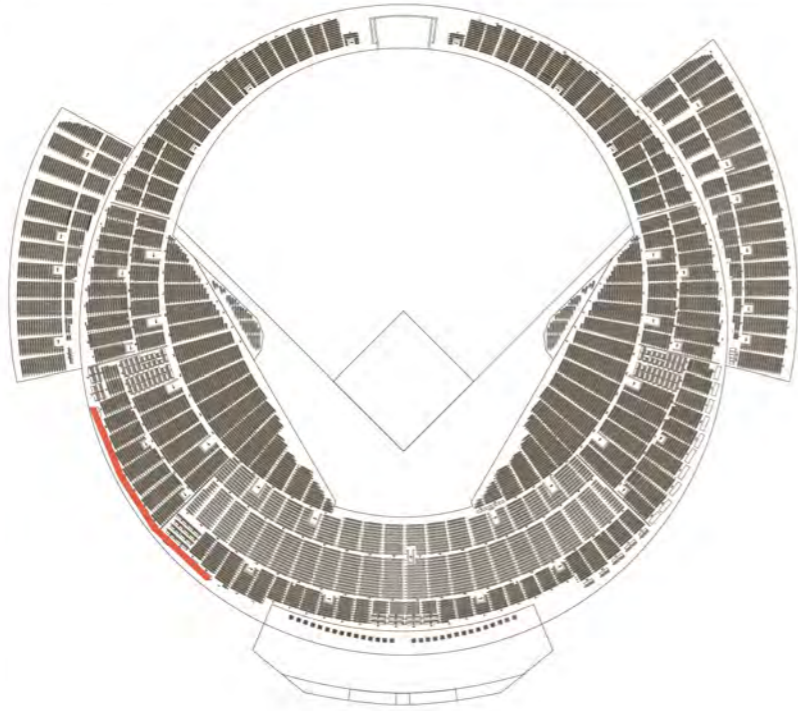

### 【BOXシート】

内野の1塁側、3塁側それぞれのスタンド中段に位置しております。  
※3人、4人、5人グループ専用のお座席です。  
※定員以下の人数でもご利用いただけますが、チケット代金は座席分必要になります。

### 【プレミアムテラス】

3塁側の足を伸ばして座れる席です。シートもやわらかく、ゆったりとした空間です。  
※5人グループ専用のお座席です。  
※定員以下の人数でもご利用いただけますが、チケット代金は座席分必要となります。

### 【リビングBOXシート】

3塁側にあり、靴を脱いで自宅のリビングにいるかのようにくつろぎながらライブを楽しめる席です。  
※4人、5人グループ専用のお座席です。  
※定員以下の人数でもご利用いただけますが、チケット代金は座席分必要となります。

### 【スカイパーカウンター】

3塁側の最上段からライブ全体を観ることができる席です。席もやわらかく、疲れにくくなっています。  
※通常、野球観戦時に特典として付くビールサーバーはございません。