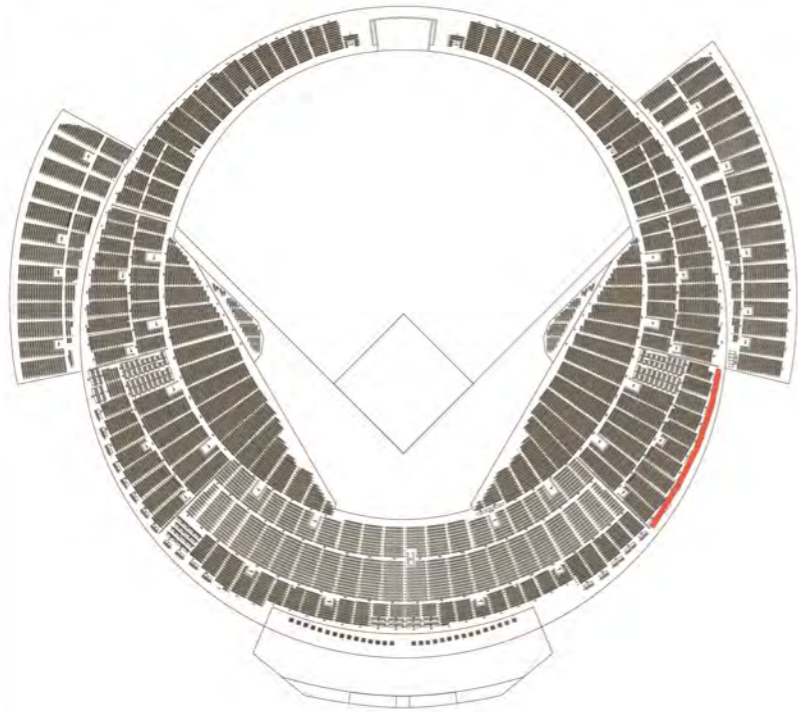

立見指定

【立見指定】

1塁側の内野にあり、立見で観ていただく位置が指定されております。